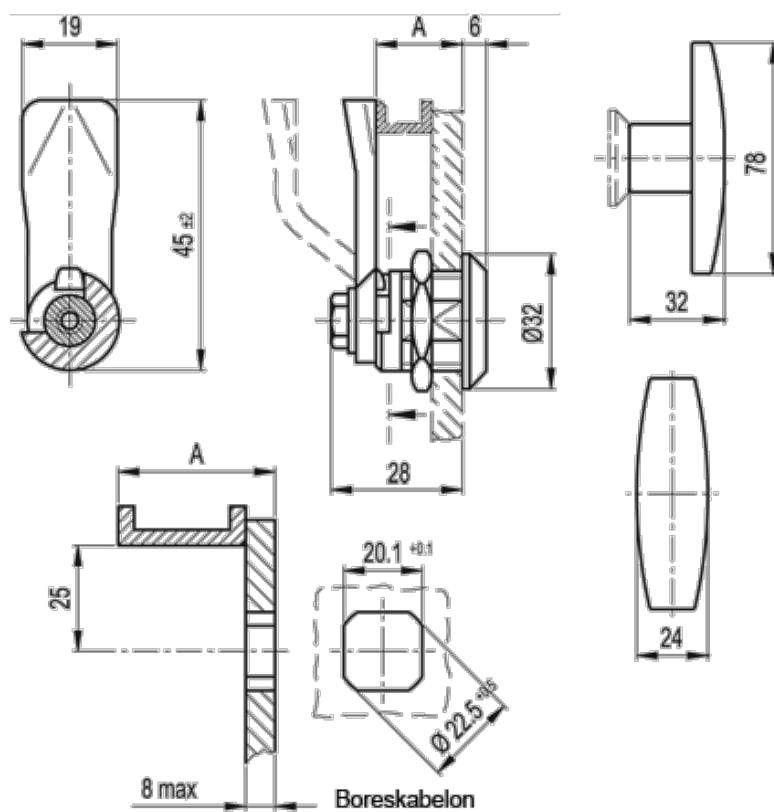

Varenummer: 20725028
Beskrivelse: E+G Låseelement
GN 115-ST-30

Mål

A = 30